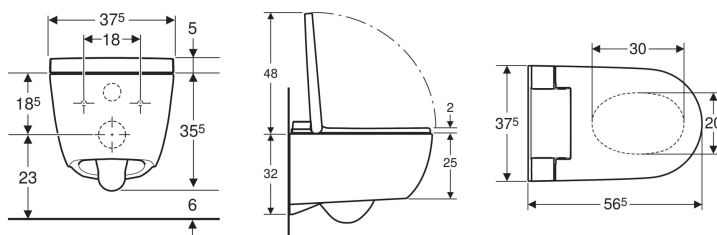

WC complet suspendu Geberit AquaClean Alba

Utilisation

- Pour une utilisation confortable du WC
- Pour une hygiène intime soignée

Caractéristiques

- Production de l'eau chaude par chauffe-eau
- Douchette anale avec technologie de douchette WhirlSpray
- Intensité du jet de la douchette réglable sur cinq positions
- Température de l'eau de la douche réglable avec l'appli Geberit Home
- Bras de la douchette positionnable en cinq niveaux avec l'appli Geberit Home
- Jet oscillant (mouvement automatique de va-et-vient du bras de la douchette) réglable
- Nettoyage automatique avant et après utilisation de la buse de la douchette à l'eau claire
- Programme de détartrage
- Cuvette de WC sans bride avec technologie de rinçage TurboFlush
- Reconnaissance d'utilisateur
- Lunette et couvercle d'abattant avec fermeture ralentie
- Couvercle d'abattant avec SoftOpening
- Fonctions déclenchables par télécommande
- Compatible avec l'application Geberit Home
- Alimentation latérale gauche dissimulée derrière la cuvette de WC

- Alimentation sur secteur avec conducteur souple trois brins sous gaine, dissimulé sur le côté à droite derrière la cuvette de WC
- Alimentation externe, sur le côté à gauche possible avec des accessoires
- Alimentation sur secteur externe, possible avec prise à droite
- Qualité contrôlée selon (DIN) EN 1717 / (DIN) EN 13077

Caractéristiques techniques

Degré de protection	IPX4
Tension nominale	230 V c.a.
Fréquence du réseau	50 Hz
Puissance absorbée, standby max.	0.5 W
Pression dynamique	0.5–10 bar
Température de service	5–40 °C
Température de l'eau, plage de réglage	34–40 °C
Débit calculé	0.02 l/s
Pression dynamique minimale pour débit calculé	0.5 bar
Durée d'activation de la douchette	20 s
Charge max. de l'abattant WC	150 kg

Contenu de la livraison

- Kit de raccordement d'eau pour réservoirs à encastrer Geberit Sigma et Omega 12 cm, hauteur de montage 112 cm
- Prise femelle pour raccordement sur secteur
- Kit d'isolation phonique
- Télécommande avec support mural et pile de type CR2032
- Matériel de fixation

A commander en supplément

- Manchon de raccordement Geberit avec manchette et cache-boulons

N° de réf.	Couleur / surface	B	H	T	Classe de protection	Puissance absorbée	
146.350.01.1	Cuvette de WC : blanc / KeraTect Recouvrement design : blanc	37.5 cm	40.5 cm	56.5 cm	I	850 W	Nouveau

Accessoires

- Flexible blindé avec robinet à boisseau sphérique pour Geberit AquaClean Alba / Sela
- Support mural petit, sécurisé contre le vol, pour télécommandes Geberit AquaClean (à partir de l'année de fabrication 2024)